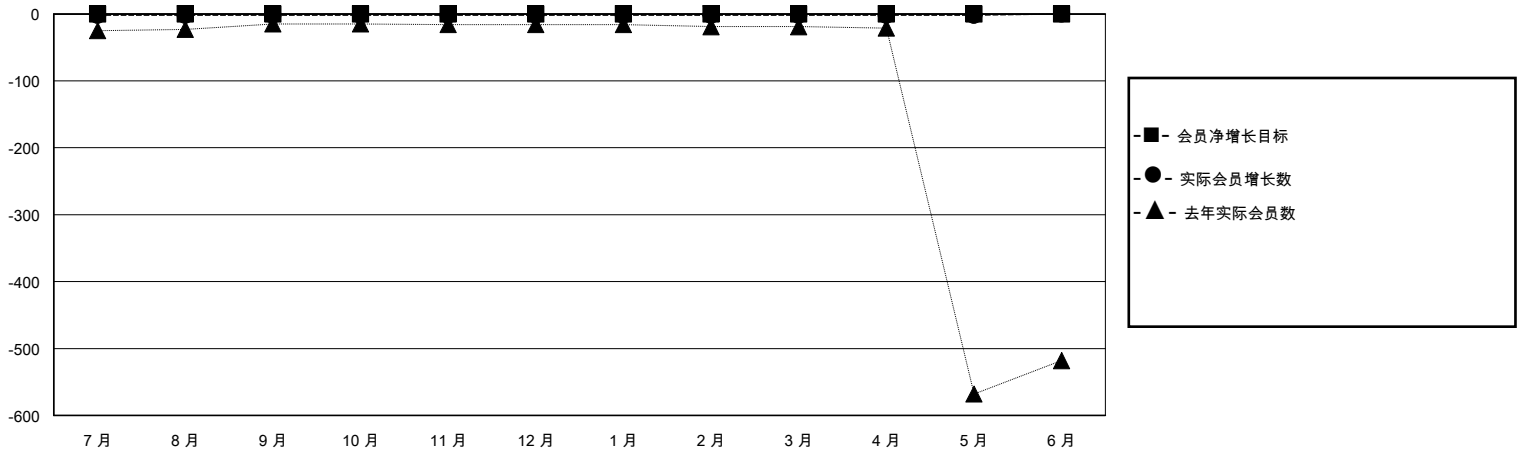

MONTHLY MEMBERSHIP PROGRESS REPORT

District 383

Results as of: 5/31/2020

GMT:

地点 CHINA

GMT宪章区

分会			
成果 2019-2020			
季	新分会目标	新会	会员流失的分会
7月/8月/9月	0	0	0
10月/11月/12月	0	0	0
1月/2月/3月	0	0	0
4月/5月/6月	0	0	0

位会员@每位须缴			
成果 2019-2020			
季	会员净增长目标	实际会员增长数	实际退会会员 (包括转会)
7月/8月/9月	0	5	6
10月/11月/12月	0	0	0
1月/2月/3月	0	0	0
4月/5月/6月	0	1	1

目标与实际新会累积

目标和实际会员累积

已取消的分会: 0	3 CLUBS OF 77 增添1位或以上的新会员	性别分布 男 1,042 (63.50%) 女 599 (36.50%)
放弃的会员 过世 0 分会已取消 0 其他 7 总计 7	点击这里取得累计会员数据	总计家庭单位会员数 180 支付减半会费的家庭会员 92