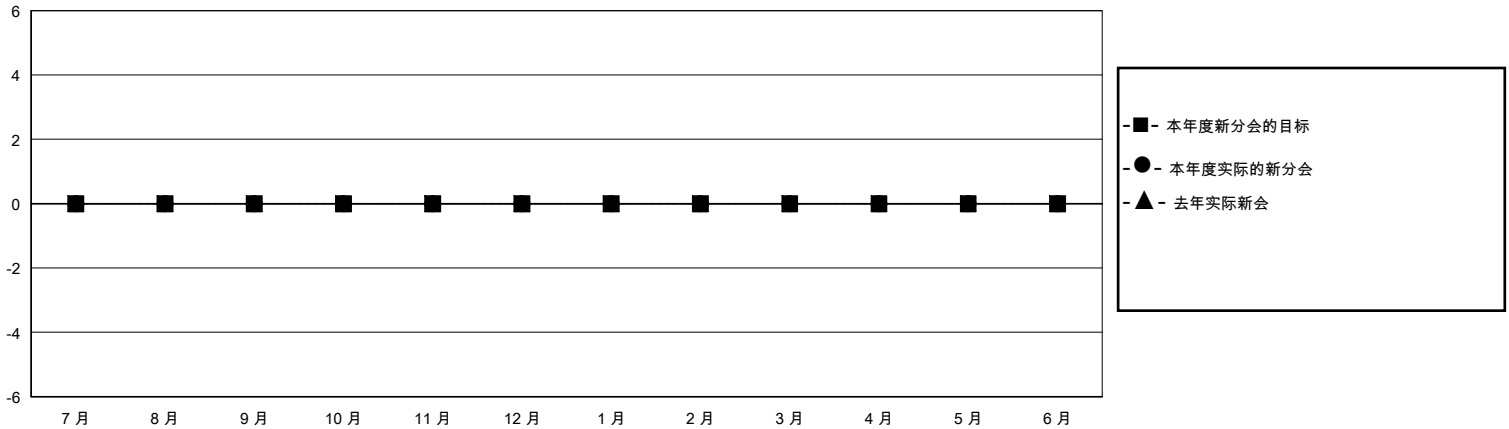

MONTHLY MEMBERSHIP PROGRESS REPORT

District 383

Results as of: 5/31/2020

GMT:

地点 CHINA

GMT宪章区

分会			
成果 2019-2020			
季	新分会目标	新会	会员流失的分会
7月/8月/9月	0	0	0
10月/11月/12月	0	0	0
1月/2月/3月	0	0	0
4月/5月/6月	0	0	0

位会员@每位须缴			
成果 2019-2020			
季	会员净增长目标	实际会员增长数	实际退会会员 (包括转会)
7月/8月/9月	0	5	6
10月/11月/12月	0	0	0
1月/2月/3月	0	0	0
4月/5月/6月	0	1	1

目标与实际新会累积

目标和实际会员累积

已取消的分会: 0	3 CLUBS OF 77 增添1位或以上的新会员	性别分布 男 1,042 (63.50%) 女 599 (36.50%)
放弃的会员 过世 0 分会已取消 0 其他 7 总计 7	点击这里取得累计会员数据	总计家庭单位会员数 180 支付减半会费的家庭会员 92